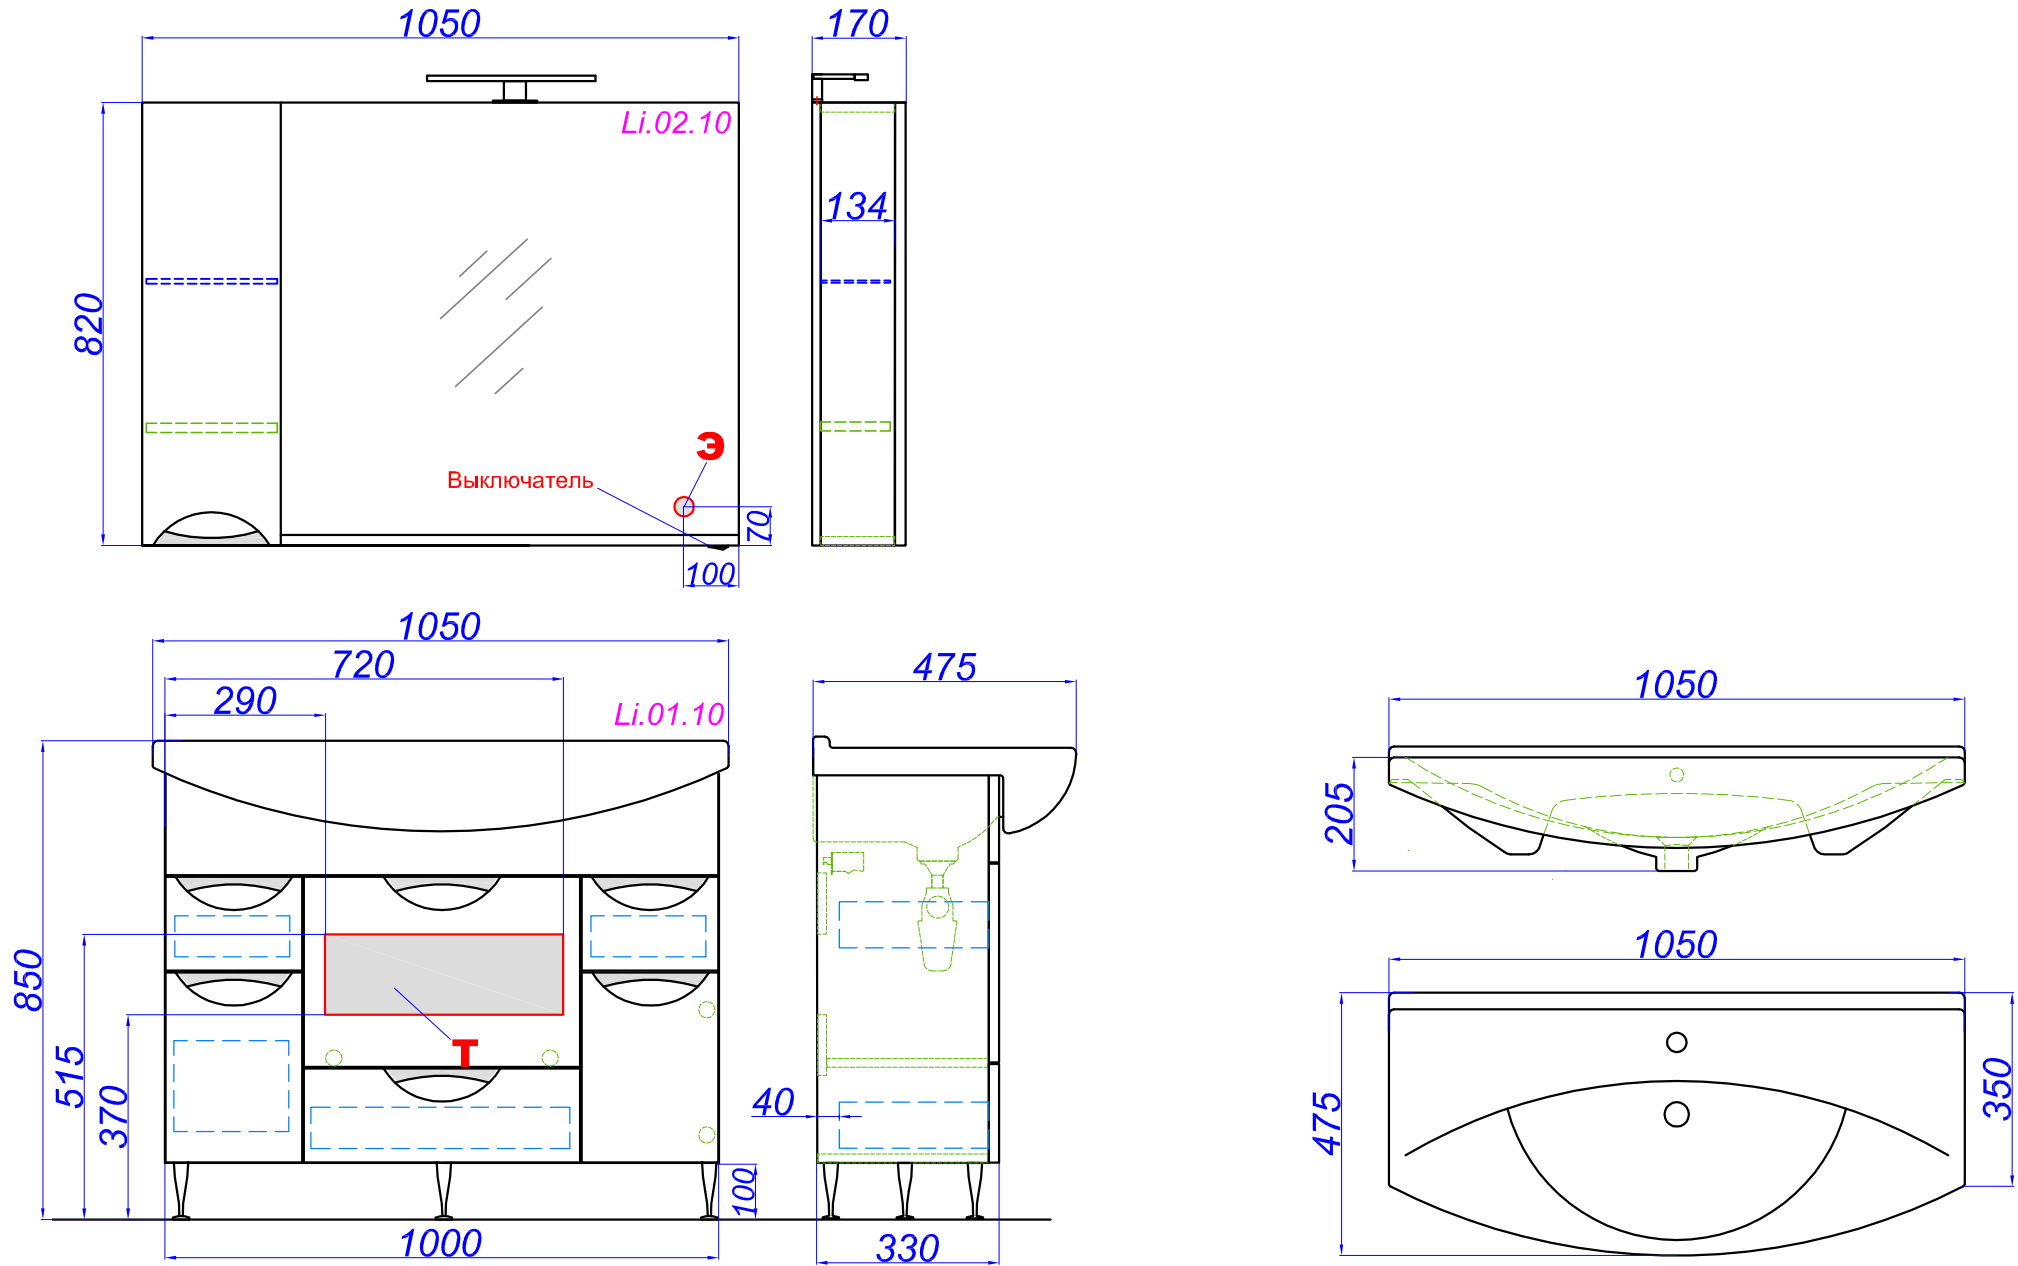

"Лайн 105"

Т - место подвода воды и слив
Э - точка вывода электрического провода