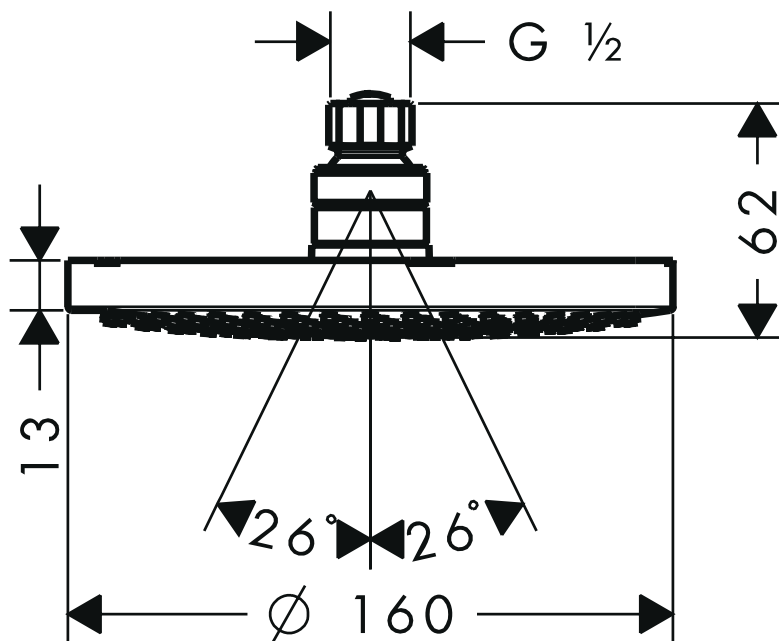

HANSGROHE Croma®

160 Tellerkopfbrause mit Kugelgelenk, DN15

27450XXX

160 Tellerkopfbrause Green mit Kugelgelenk, DN15

28450XXX

hansgrohe