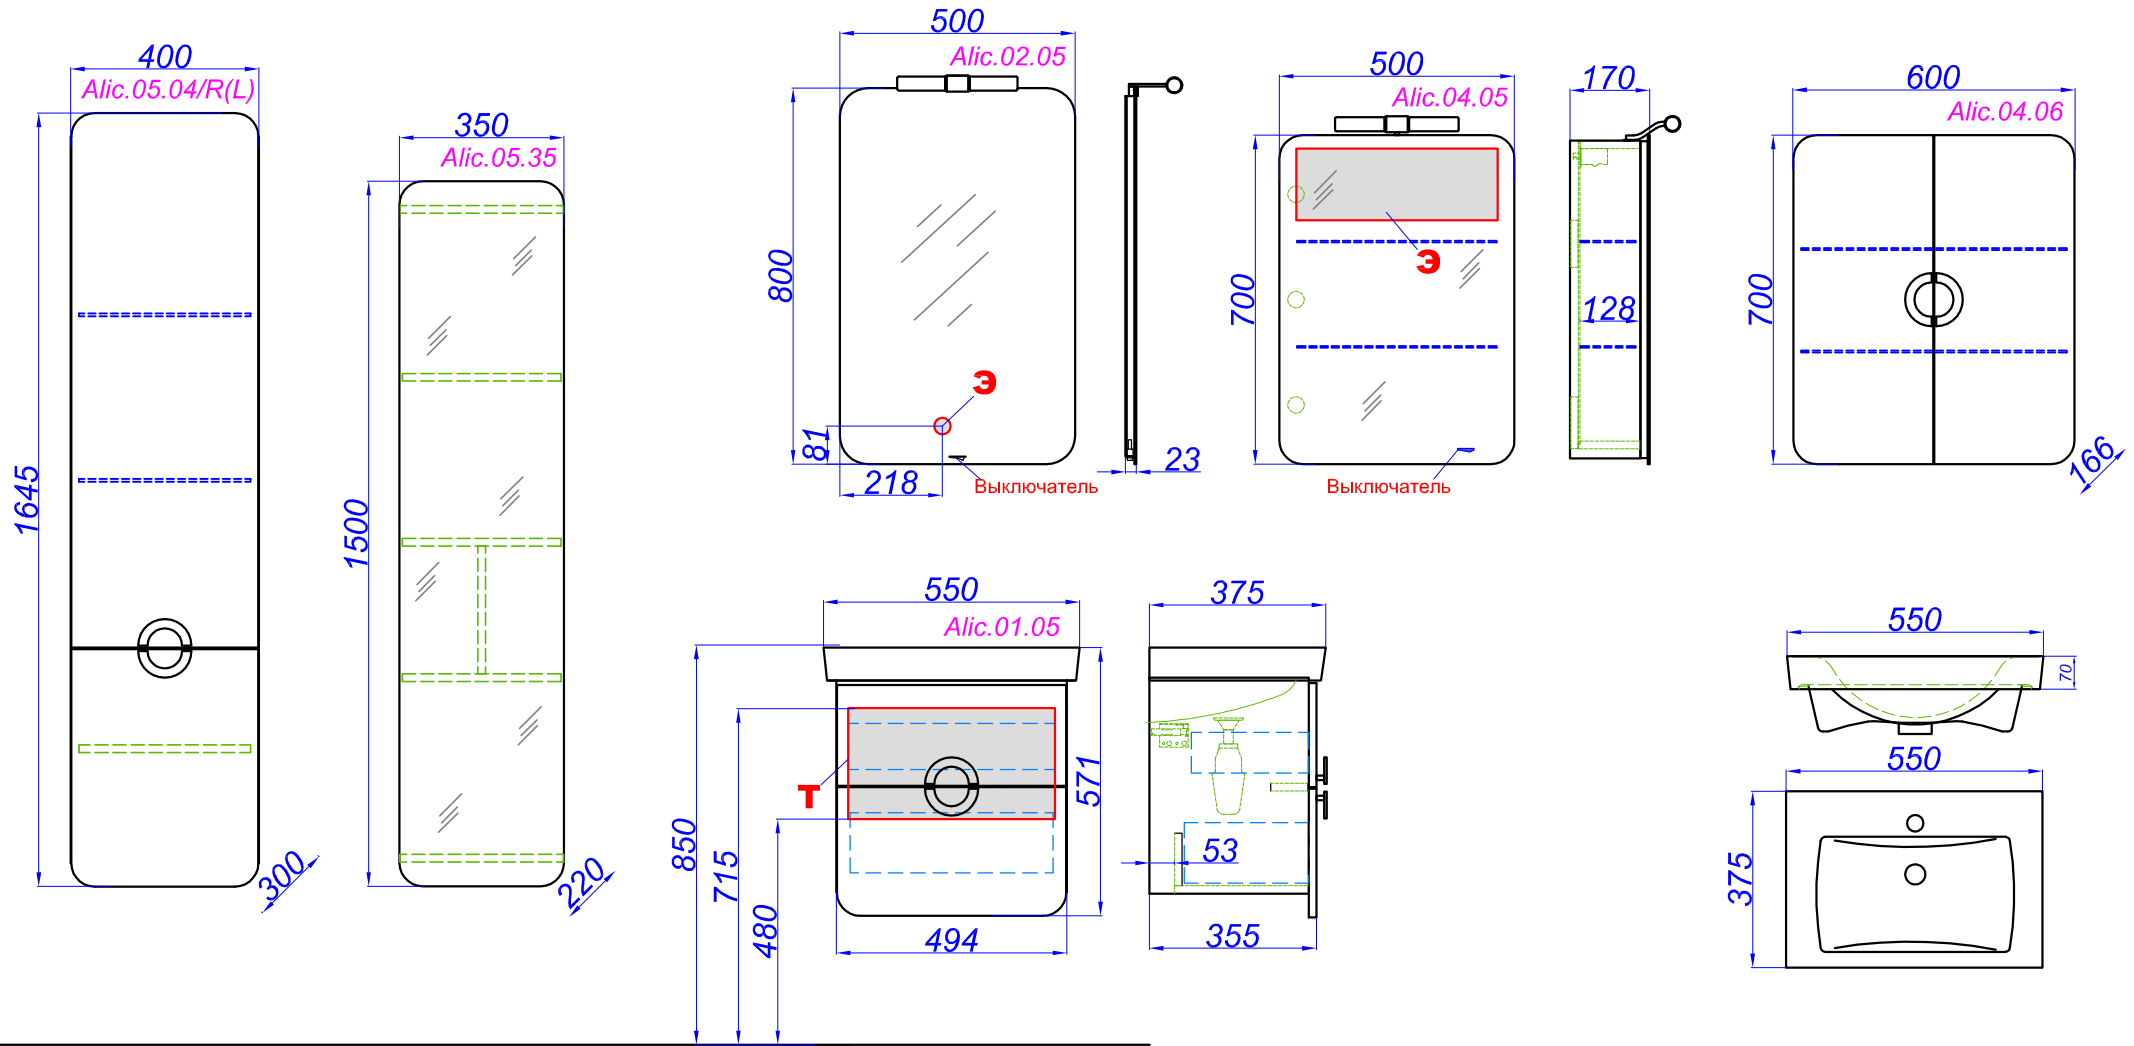

"Аликанте"

Т - место подвода воды и слив
Э - точка вывода электрического провода