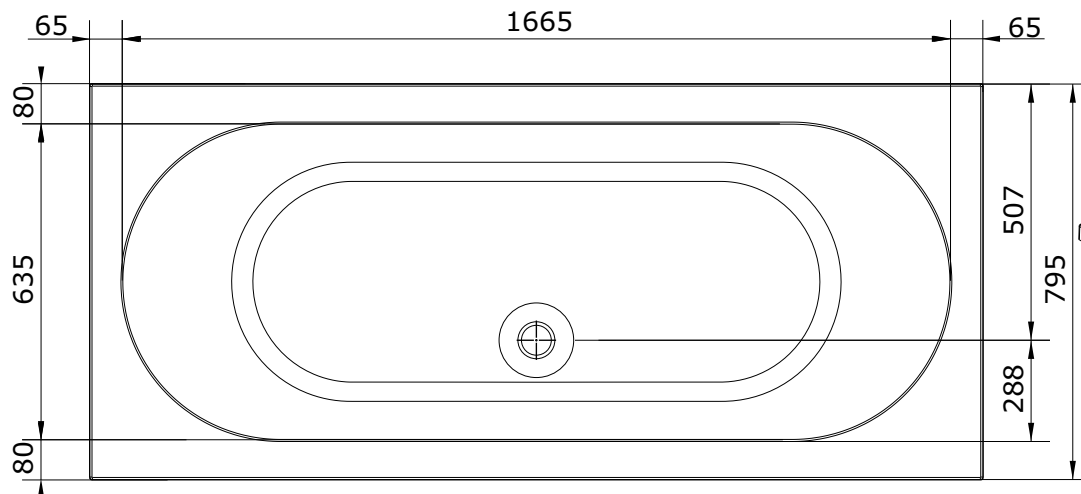

Urb.y
cod.: 807700
ver.: 01

descrição: banheira 180x80
description: 180x80 bathtub
description: baignoire 180x80

sanindusa®

MEDIDA DE
APLICAÇÃO
RECOMENDADA
PELA SANINDUSA

Os produtos apresentados seguem especificações técnicas internas da SANINDUSA.
As dimensões são meramente indicativas.