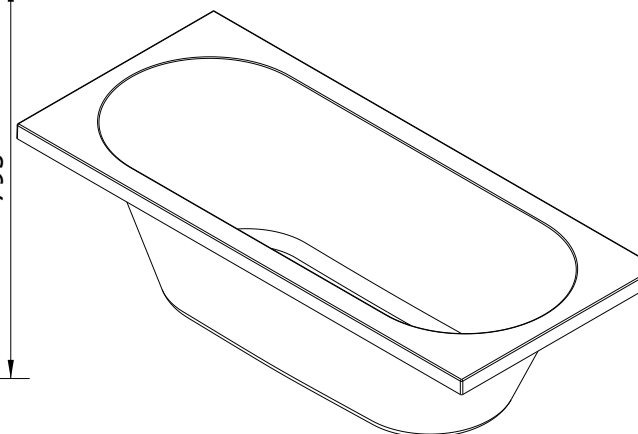

Urb.y
cod.: 807700
ver.: 01

descrição: banheira 180x80
description: 180x80 bathtub
description: baignoire 180x80

sanindusa®

MEDIDA DE
APLICAÇÃO
RECOMENDADA
PELA SANINDUSA

Os produtos apresentados seguem especificações técnicas internas da SANINDUSA.
As dimensões são meramente indicativas.