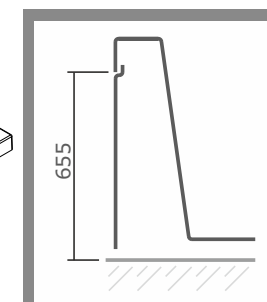

Urb.y
cod.: 807700
ver.: 01

descrição: banheira 180x80
description: 180x80 bathtub
description: baignoire 180x80

sanindusa®

MEDIDA DE
APLICAÇÃO
RECOMENDADA
PELA SANINDUSA

Os produtos apresentados seguem especificações técnicas internas da SANINDUSA.
As dimensões são meramente indicativas.