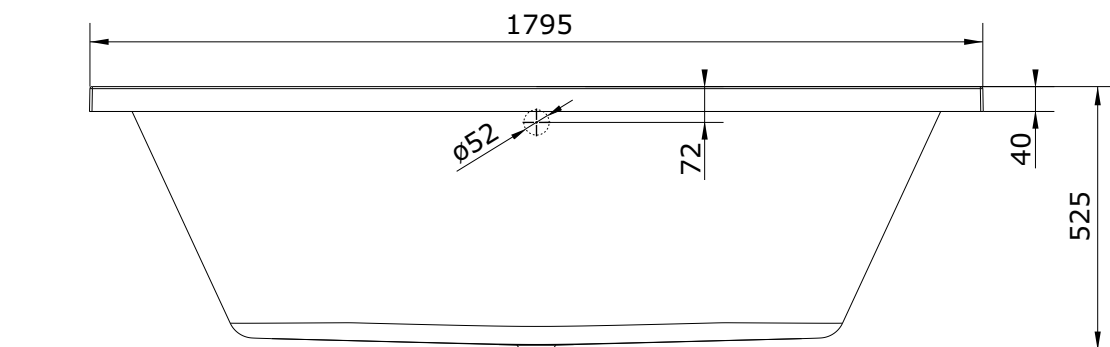

Urb.y
cod.: 807700
ver.: 01

descrição: banheira 180x80
description: 180x80 bathtub
description: baignoire 180x80

sanindusa®

MEDIDA DE
APLICAÇÃO
RECOMENDADA
PELA SANINDUSA

Os produtos apresentados seguem especificações técnicas internas da SANINDUSA.
As dimensões são meramente indicativas.