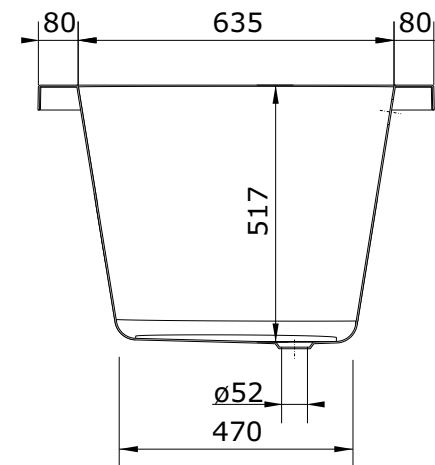

Urb.y
cod.: 807700
ver.: 01

descrição: banheira 180x80
description: 180x80 bathtub
description: baignoire 180x80

sanindusa®

MEDIDA DE
APLICAÇÃO
RECOMENDADA
PELA SANINDUSA

Os produtos apresentados seguem especificações técnicas internas da SANINDUSA.
As dimensões são meramente indicativas.