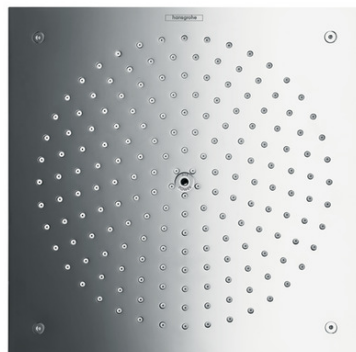

Raindance

Верхний душ Raindance Air 1 jet 260×260 мм, ½'

Поверхности : **хром**   Артикульный номер: **26472000**

Описание

Характеристики

- размер душевого диска: 260 мм
- тип струи: RainAir (дождевая струя, обогащенная воздухом)
- расход воды для струи RainAir (при 3 бар): 15 л/мин
- полностью хромированный душевой диск
- материал душевого диска: металл
- съемный душевой диск для очистки
- монтаж: потолок – скрытый монтаж

Технология

Продукт