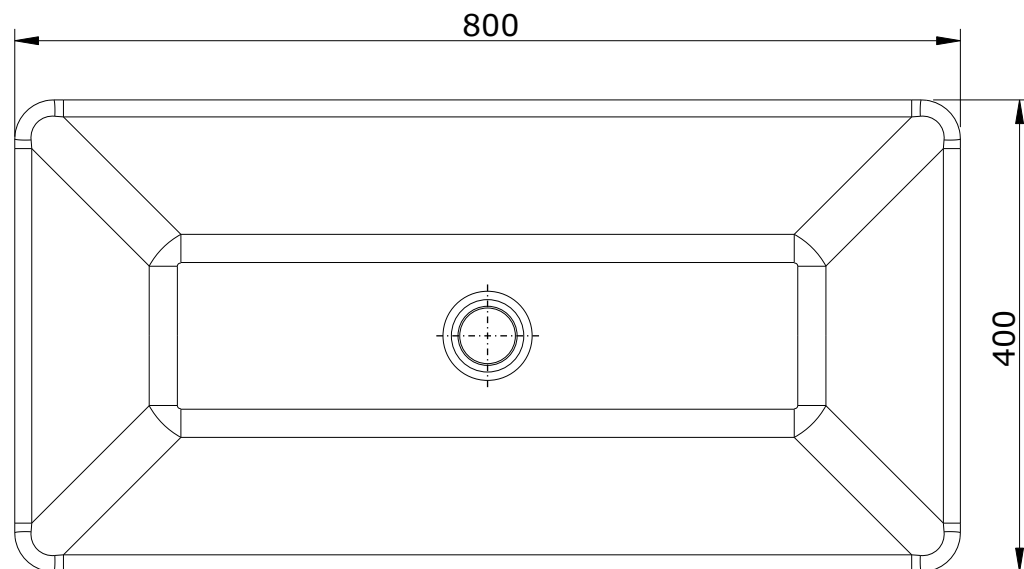

série: Sign

descrição: lavatório 80

sanindusa®

código: 108950

revisão: 02

Os produtos apresentados seguem especificações técnicas internas da SANINDUSA.
As dimensões são meramente indicativas.
Reservamos o direito de fazer alterações técnicas que permitam melhorar a funcionalidade dos nossos produtos, sem aviso prévio.

The presented products follow technical specifications from SANINDUSA.
The dimensions of the pieces are merely a reference.
We reserve the right to introduce technical improvements in our products without previous advice.