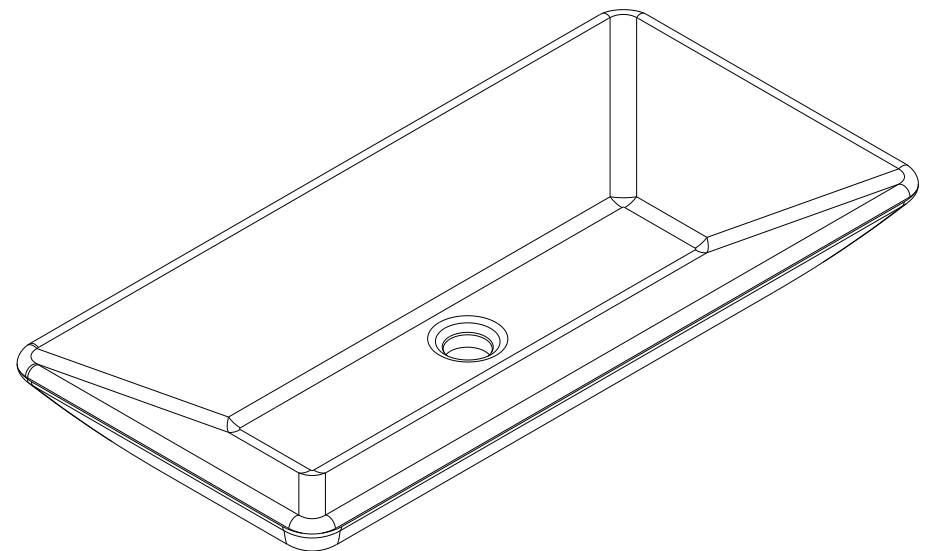

série: Sign

descrição: lavatório 80

sanindusa®

código: 108950

revisão: 02

Os produtos apresentados seguem especificações técnicas internas da SANINDUSA.
As dimensões são meramente indicativas.
Reservamos o direito de fazer alterações técnicas que permitam melhorar a funcionalidade dos nossos produtos, sem aviso prévio.

The presented products follow technical specifications from SANINDUSA.
The dimensions of the pieces are merely a reference.
We reserve the right to introduce technical improvements in our products without previous advice.