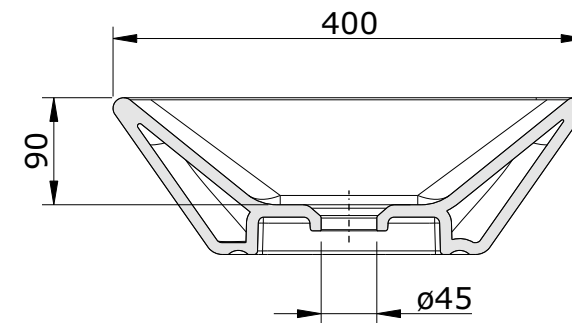

série: Sign

descrição: lavatório 80

sanindusa®

código: 108950

revisão: 02

Os produtos apresentados seguem especificações técnicas internas da SANINDUSA.
As dimensões são meramente indicativas.
Reservamos o direito de fazer alterações técnicas que permitam melhorar a funcionalidade dos nossos produtos, sem aviso prévio.

The presented products follow technical specifications from SANINDUSA.
The dimensions of the pieces are merely a reference.
We reserve the right to introduce technical improvements in our products without previous advice.